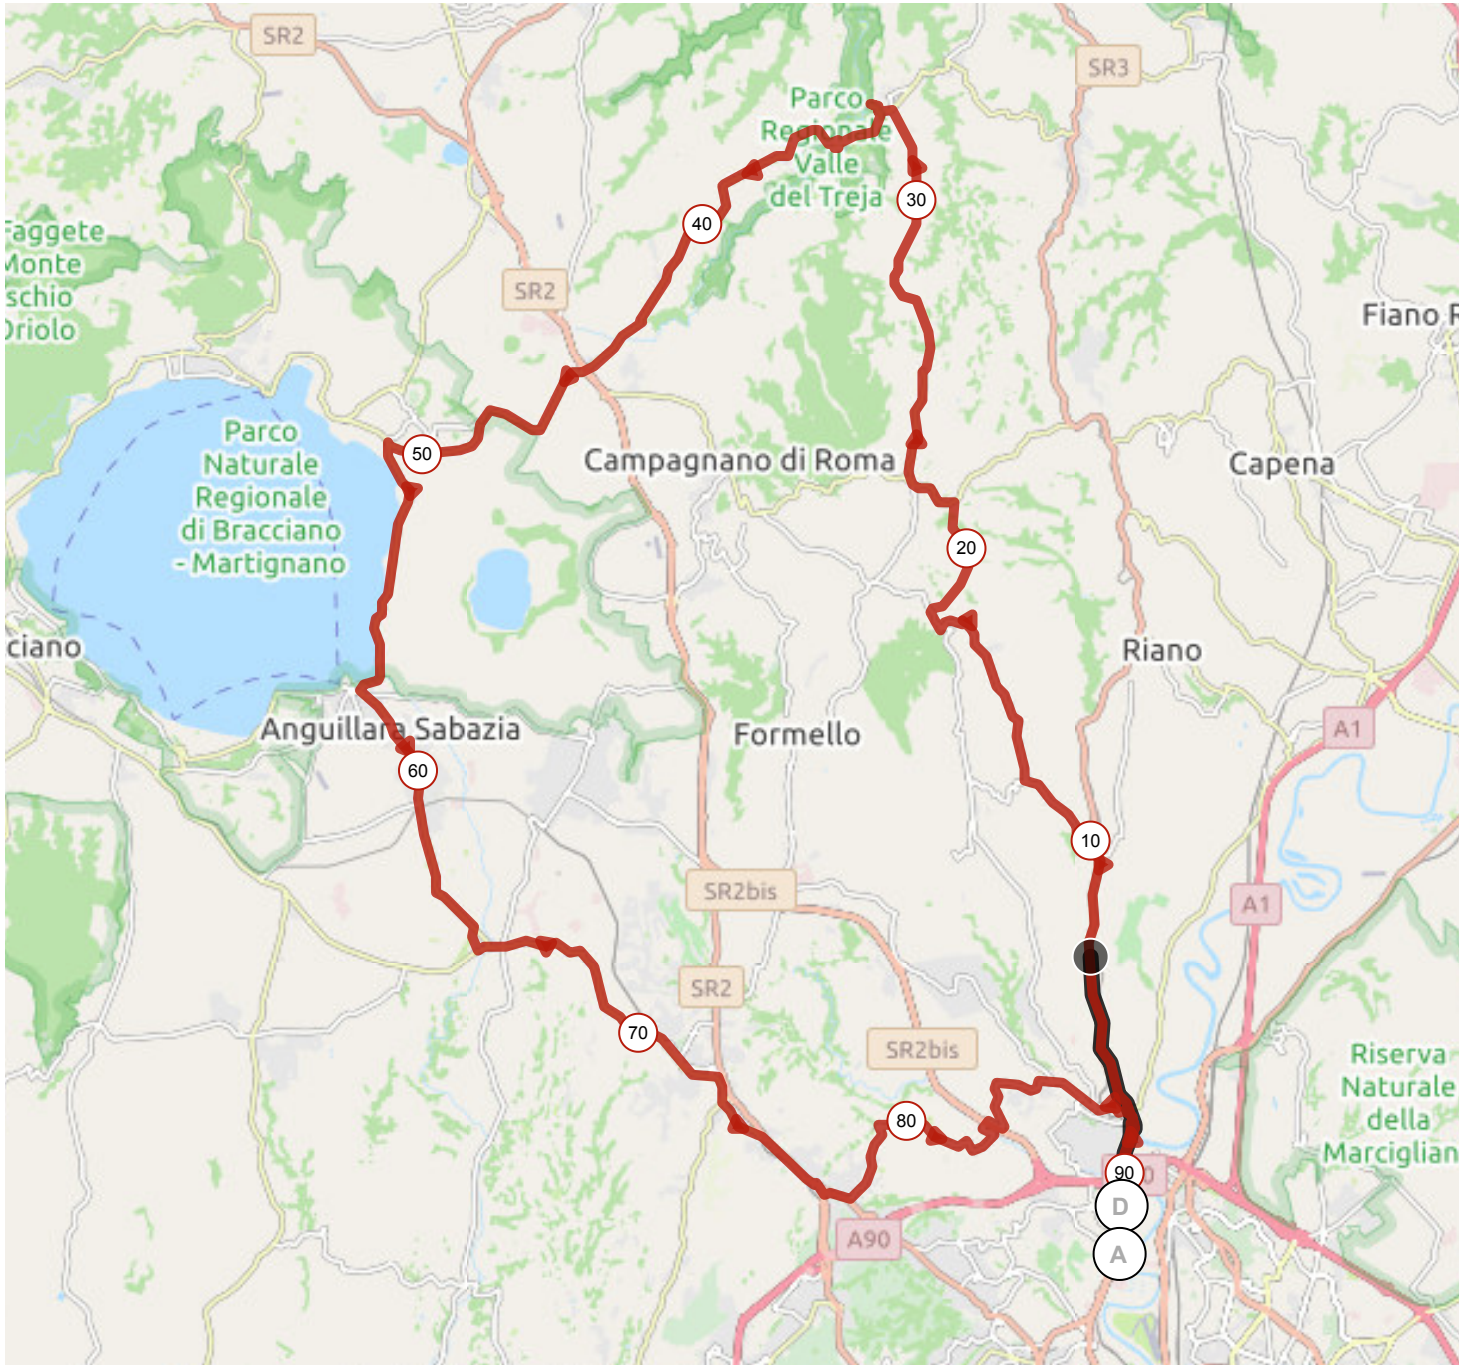

# 12505298 | Ciclismo - Strada | TBL21 - Valle Treja (corto)

Ente Maremma Valle Lunga -> Ente Maremma Valle Lunga

78.951 km  $\uparrow$  1034 m  $\downarrow$  1028 m  $\Delta$  21 m  $\blacktriangle$  372 m

# # 12505305 | Ciclismo - Strada | TBL21 - Valle Treja (lungo)

Ente Maremma Valle Lunga -> Ente Maremma Valle Lunga

119.033 km ↑ 1293 m ↓ 1288 m ▲ 21 m ▼ 371 m

21m 371m 1293m 1288m

# 12505308 | Ciclismo - Strada | TBL21 - Valle Treja (medio)

Ente Maremma Valle Lunga -> Ente Maremma Valle Lunga

91.481 km  $\uparrow$  1161 m  $\downarrow$  1157 m  $\Delta$  22 m  $\blacktriangle$  373 m

# 12505298 | Ciclismo - Strada | TBL21 - Valle Treja (corto)  
Ente Maremma Valle Lunga -> Ente Maremma Valle Lunga  
78.951 km ↑ 1034 m ↓ 1028 m ▲ 21 m ▼ 372 m

<5% <7% <10% <15% >15%

21m 372m 1034m 1028m