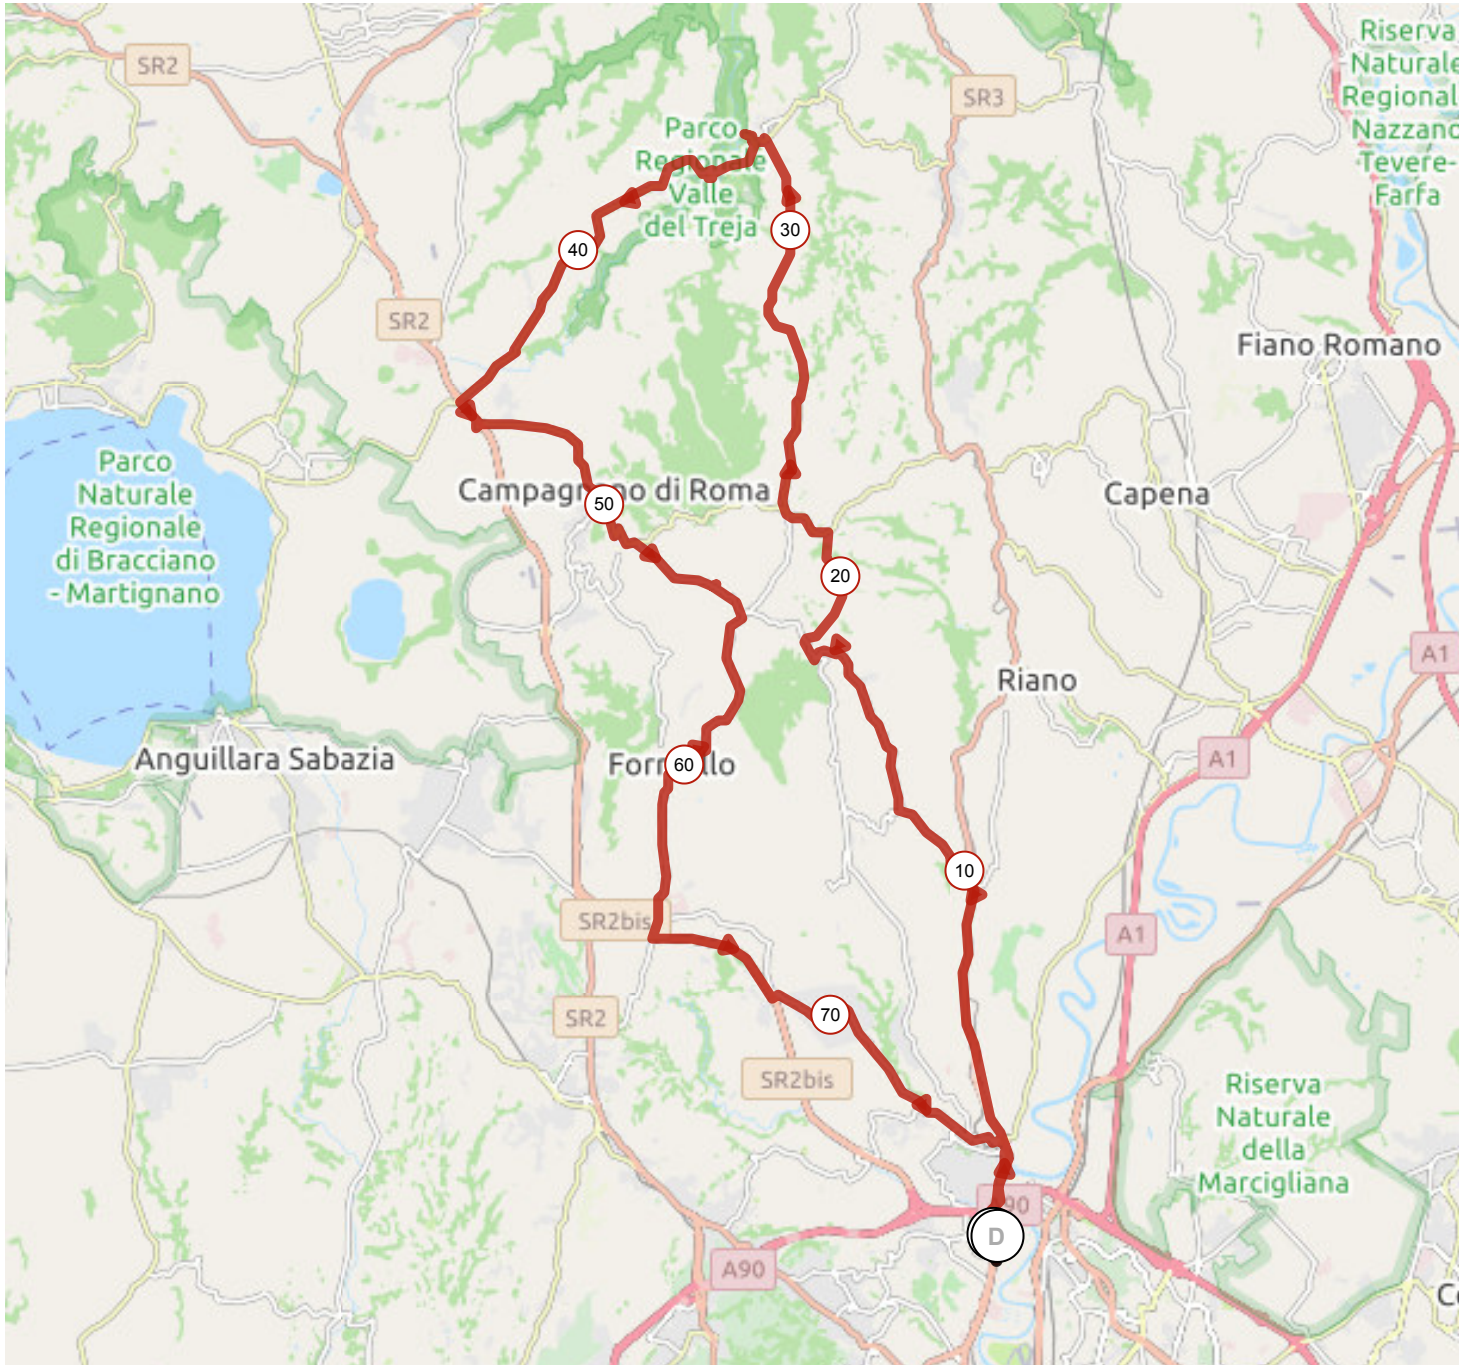

# # 12505305 | Ciclismo - Strada | TBL21 - Valle Treja (lungo)

Ente Maremma Valle Lunga -> Ente Maremma Valle Lunga

119.033 km ↑ 1293 m ↓ 1288 m ▲ 21 m ▼ 371 m

21m 371m 1293m 1288m

# 12505308 | Ciclismo - Strada | TBL21 - Valle Treja (medio)

Ente Maremma Valle Lunga -> Ente Maremma Valle Lunga

91.481 km  $\uparrow$  1161 m  $\downarrow$  1157 m  $\Delta$  22 m  $\blacktriangle$  373 m

<5% <7% <10% <15% >15%

22m 373m 1161m 1157m

3 km

# 12505298 | Ciclismo - Strada | TBL21 - Valle Treja (corto)  
Ente Maremma Valle Lunga -> Ente Maremma Valle Lunga  
78.951 km ↑ 1034 m ↓ 1028 m ▲ 21 m ▼ 372 m

<5% <7% <10% <15% >15%

21m 372m 1034m 1028m