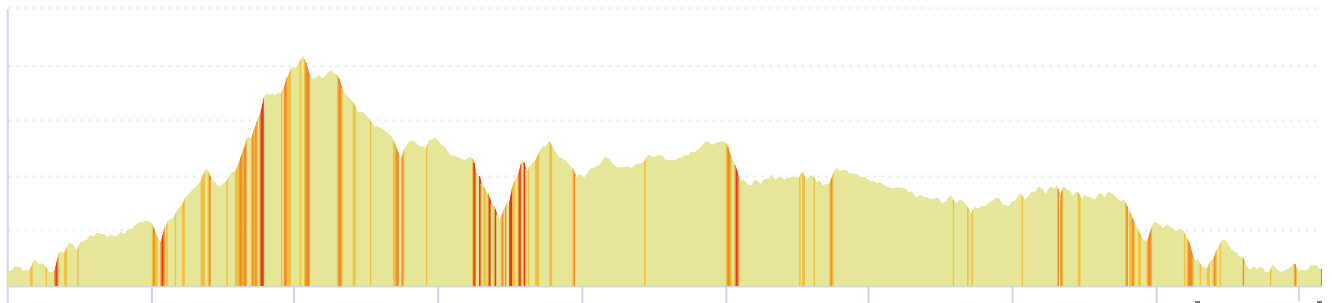

# 12505308 | Ciclismo - Strada | TBL21 - Valle Treja (medio)

Ente Maremma Valle Lunga -> Ente Maremma Valle Lunga

91.481 km  $\uparrow$  1161 m  $\downarrow$  1157 m  $\Delta$  22 m  $\blacktriangle$  373 m

<5% <7% <10% <15% >15%

22m 373m 1161m 1157m

3 km

# 12505298 | Ciclismo - Strada | TBL21 - Valle Treja (corto)  
Ente Maremma Valle Lunga -> Ente Maremma Valle Lunga  
78.951 km ↑ 1034 m ↓ 1028 m ▲ 21 m ▼ 372 m

<5% <7% <10% <15% >15%

21m 372m 1034m 1028m