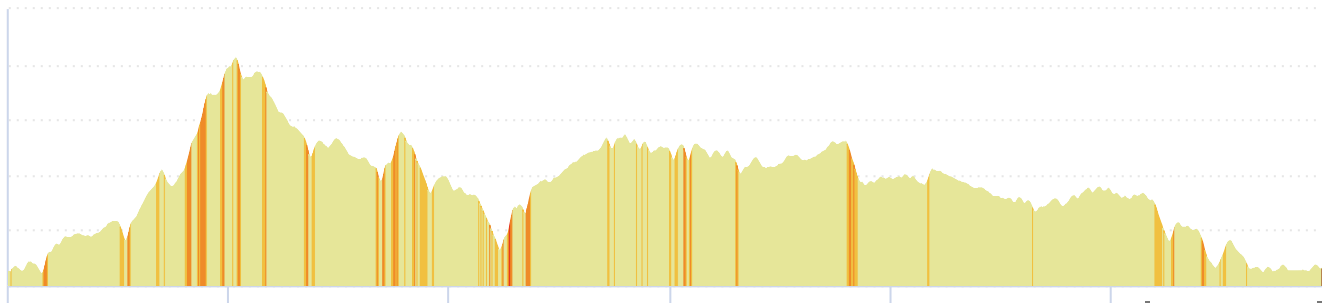

# 12505298 | Ciclismo - Strada | TBL21 - Valle Treja (corto)

Ente Maremma Valle Lunga -> Ente Maremma Valle Lunga

78.951 km  $\uparrow$  1034 m  $\downarrow$  1028 m  $\Delta$  21 m  $\blacktriangle$  372 m

# # 12505305 | Ciclismo - Strada | TBL21 - Valle Treja (lungo)

Ente Maremma Valle Lunga -> Ente Maremma Valle Lunga

119.033 km ↑ 1293 m ↓ 1288 m ▲ 21 m ▼ 371 m

21m 371m 1293m 1288m

# 12505308 | Ciclismo - Strada | TBL21 - Valle Treja (medio)

Ente Maremma Valle Lunga -> Ente Maremma Valle Lunga

91.481 km  $\uparrow$  1161 m  $\downarrow$  1157 m  $\Delta$  22 m  $\blacktriangle$  373 m

# 12505298 | Ciclismo - Strada | TBL21 - Valle Treja (corto)  
Ente Maremma Valle Lunga -> Ente Maremma Valle Lunga  
78.951 km ↑ 1034 m ↓ 1028 m ▲ 21 m ▼ 372 m

<5% <7% <10% <15% >15%

21m 372m 1034m 1028m