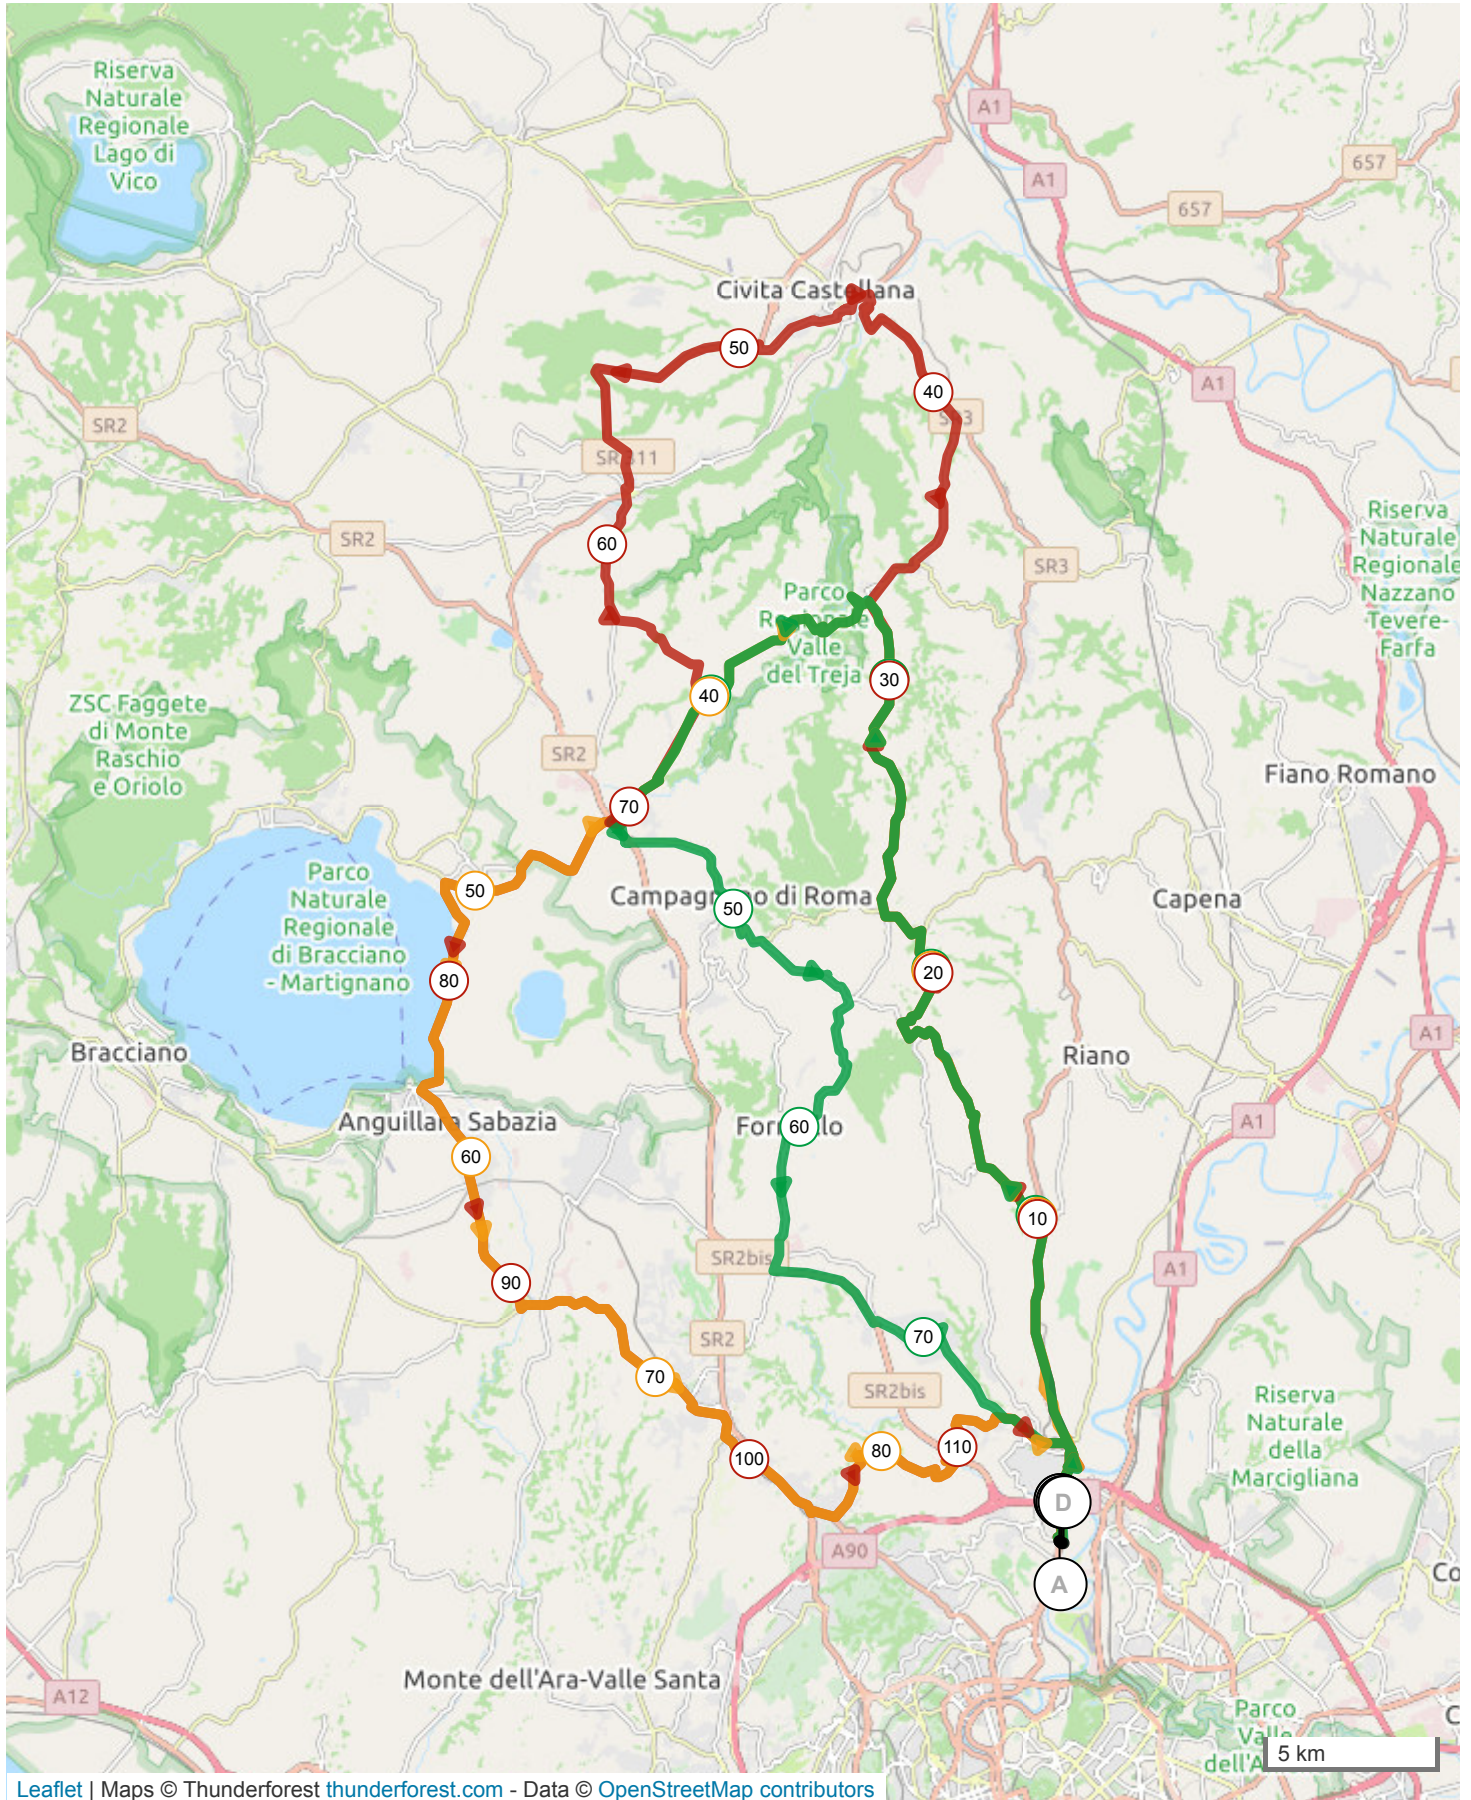

# 12505298 | Ciclismo - Strada | TBL21 - Valle Treja (corto)

Ente Maremma Valle Lunga -> Ente Maremma Valle Lunga

78.951 km  $\uparrow$  1034 m  $\downarrow$  1028 m  $\Delta$  21 m  $\blacktriangle$  372 m

# # 12505305 | Ciclismo - Strada | TBL21 - Valle Treja (lungo)

Ente Maremma Valle Lunga -> Ente Maremma Valle Lunga

119.033 km ↑ 1293 m ↓ 1288 m ▲ 21 m ▼ 371 m

21m 371m 1293m 1288m

# 12505308 | Ciclismo - Strada | TBL21 - Valle Treja (medio)

Ente Maremma Valle Lunga -> Ente Maremma Valle Lunga

91.481 km  $\uparrow$  1161 m  $\downarrow$  1157 m  $\Delta$  22 m  $\blacktriangle$  373 m

# 12505298 | Ciclismo - Strada | TBL21 - Valle Treja (corto)  
Ente Maremma Valle Lunga -> Ente Maremma Valle Lunga  
78.951 km ↑ 1034 m ↓ 1028 m ▲ 21 m ▼ 372 m

<5% <7% <10% <15% >15%

21m 372m 1034m 1028m